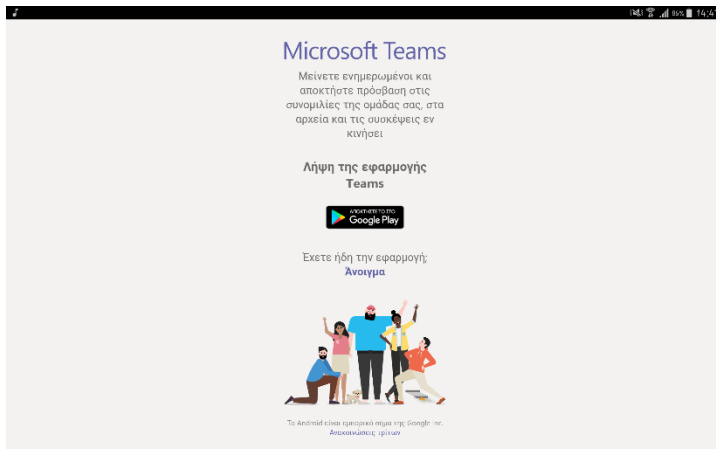

Οδηγίες σύνδεσης στο Event με τη χρήση του Microsoft Teams

Έκδοση υπολογιστή

Έκδοση Φορητής Συσκευής

Για να συνδεθείτε και να παρακολουθήσετε το LIVE Event πατήστε το link που σας έχει αποσταλεί.

Στη συνέχεια ανάλογα τη συσκευή με την οποία συνδέεστε (tablet, κινητό τηλέφωνο, σταθερό ή φορητό υπολογιστή) μπορείτε να επιλέξετε τον τρόπο με τον οποίο θέλετε να συνδεθείτε.